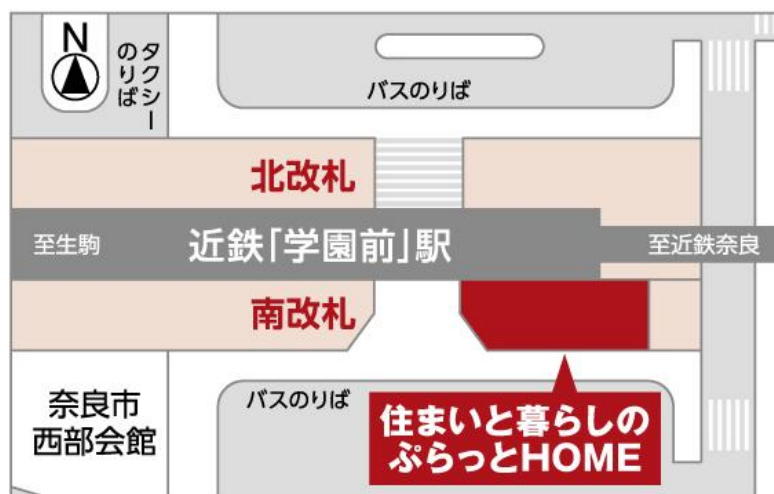

平成27年9月4日

各位

近鉄不動産株式会社
仲介・リフォーム事業本部

「住まいと暮らしのぷらっとHOME」開設のご案内

平素は格別のご高配を賜り厚く御礼申し上げます。

この度、平成27年9月5日（土）に住まいに関する情報・サービスをワンストップでお届けする複合型店舗「住まいと暮らしのぷらっとHOME」をオープンし、「近鉄の仲介 学園前営業所」、「近鉄のリフォーム ニューイング学園前」店を当施設内へ移転いたしましたので、ご案内申し上げます。

【案内図】

以上