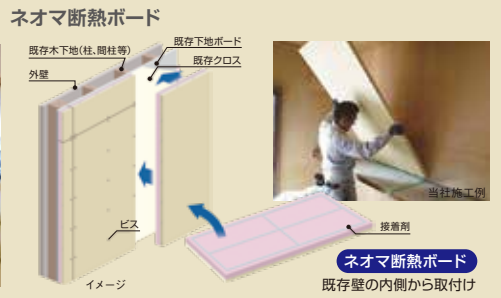

### 断熱リフォーム

居室の断熱(断熱ボード)

断熱材を充填して冬も夏も快適に!

屋根・床下断熱(発泡吹付タイプ)

ミクロの細かい泡で天井や床下に隙間なく施工ができ、冬の底冷えや夏の照りつける暑さでも室内を快適な温度に保ちます!

ICYNENE アイシネン 発泡吹付タイプ

窓断熱(エコ内窓の取付)

工事は約1時間! (1窓あたり)