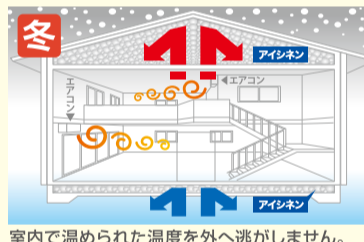

室内で温められた温度を外へ逃がしません。

環境先進国カナダ
生まれの断熱材

ICYNENE
The Evolution of Insulation™