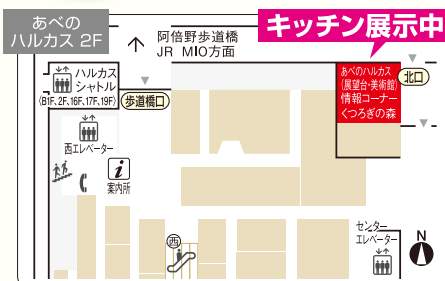

### 屋根の葺替え

軽量瓦で屋根を軽くしませんか?

新素材の  
軽量瓦  
ROGA  
ルーガ

会場だけの特別価格やその他にも住まいに関する展示品が近鉄アート館で豊富にご覧いただけます!

あべのハルカス2階 かつろぎの森に移転。

近鉄のリフォームで快適な暮らしに変えませんか。  
おしゃれでかわいいキッチン只今展示しています。

大阪市阿倍野区阿倍野筋1-1-43 あべのハルカス 2階かつろぎの森  
●営業時間/AM10:00~PM6:00 ●定休日/水曜日