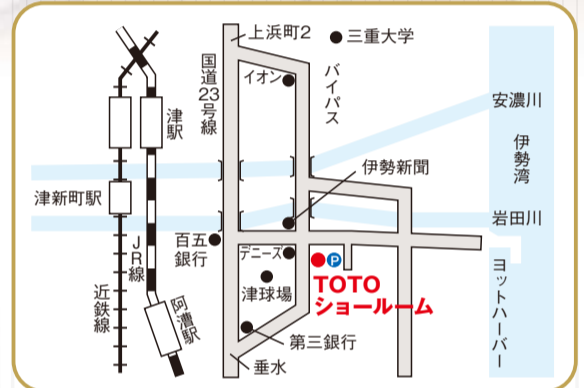

# 近鉄のリフォーム相談会

TOTOキッチンイメージ写真

日時 **6/16 土・17 日** 時間 **10:00 - 15:00**

場所 **TOTO 津ショールーム** 三重県津市船頭町津興3424 **無料駐車場完備**

**ご来場特典** **ダブルプレゼント**  
 ギャル&ポウル + TOTOオリジナルメモ帳  
アンケートにお答えいただいた方に2点1セット差し上げます。  
 ※ひと家族に1セットと限ります。※数に限りがございます。なくなり次第終了となります。