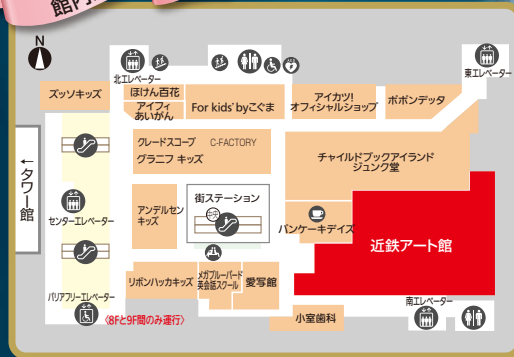

あなたの住まいを快適に変える

近鉄のリフォーム 体感フェア

入場
無料

あべのハルカス
In Harukas

6/30金・7/1土・2日

開催時間 10:00~18:00 ※2日(日)は17:00まで

あべのハルカス近鉄本店
ウイング館<8階> 近鉄アート館

住まいに関するご相談ならぜひこの機会に近鉄アート館へ

耐震リフォーム

万が一の地震に備えた住まいの耐震体感フェア会場で住まいの耐震診断受付中

外まわりリフォーム

屋根や外壁は少し早めの塗替えが肝心です。門扉やガレージの増設などもご相談ください

館内案内図 お気軽にお越しください

来場特典 台所の必需品
濃密泡でパッと洗えてキュッと実感!
花王キュキュット
1本プレゼント!

※アンケートにお答え頂いた方、ひと家族に1個差し上げます。※数に限りがございます。無くなり次第終了となります。

協賛メーカー多数出展
参加予定メーカー

TOTO LIXIL Panasonic 日立 日立 日立 Takara standard Rinnai 大阪ガス YKK AP Basic & New 日本ペイント KMEW

充実の3日間!

暮らしに役立つセミナーや楽しいイベントなどにもご参加ください!!

いずれも無料/要予約 どなたでもご予約いただければご参加いただけます。ご予約は下記のフリーコールへ

6/30金 風水占い相談

お部屋づくりやインテリアの参考にぜひ。

時間 10:00~16:00

運氣の上がるお部屋づくりやインテリアの配置などで風水占いで住まいづくりの参考にしてください。

※ご自宅の図面があればお持ちください。

7/1土 収納セミナー

散らからない洗面所の創り方と収納。

時間 14:00~

講師 ライフオーガナイザー®
吉本 とも子先生