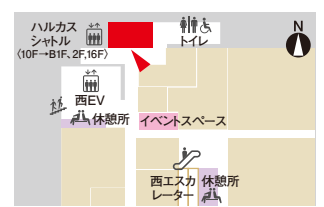

会場だけの特別価格やその他にも住まいに関する展示品が近鉄アート館で豊富にご覧いただけます!

住まいの耐震構造が学べる

住まいを地震から守る耐震補強の構造が分かる!!

耐震
模型

近鉄の耐震診断

防災・減災を考え、お客様に適した補強提案を行います。

有資格者が診断します

屋内・屋外など非破壊で検査

所要時間は3時間程度

*対象建築物は、2階建て以下の木造在来軸組工法で、昭和25年以降平成12年5月以前に竣工された建築物が対象です。

診断費用 30,000円(税別) 補強案作成 20,000円(税別)

住まいの無料点検

いつまでも快適に暮らして頂くために安心のサービスを実施しております。

屋根点検 漆喰や瓦の剥がれは要注意!!

外壁点検 塗膜をこすると粉がつくなら要注意!!

床下点検 羽アリを見かけたらシロアリかも!!

会場にてお気軽にお申込みください

あべのハルカスにある近鉄のリフォーム
リフォームで快適な暮らしに変えませんか。

あべのハルカス
タワー館10F

住まいに関するお困りのことは何でもニューイング大阪リフォームインフォメーションでお気軽にご相談ください。

*商品のみ販売は致しておりません。当社リフォーム工事の中で使用する場合に限りさせていただきます。あらかじめご了承ください。*表示価格は消費税が含まれておりません。別途消費税8%が必要となります。*記載の商品はメーカー参考写真のため一部オプション等が含まれております。*現場の状況により、お取付けできない場合がございます。*特価商品のため他の割引は併用できません。あらかじめご了承ください。*広告有効期限/平成29年7月末日