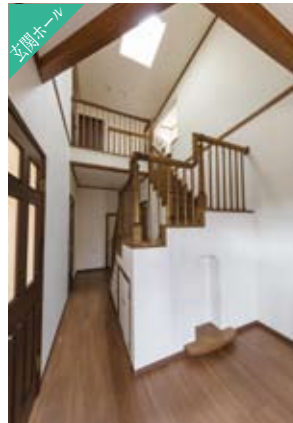

見本

300万円以上

近鉄グループ
商品券
20,000円分

近鉄のリフォームなら住まいをここまで変えられる 全面リフォーム

和室を洋室に、収納を増やしたり、外観も和風から洋風に。マンションならスケルトン状態から間取りの変更も可能な近鉄の技術力。

築24年を経た住宅が近鉄の技術力で生まれ変わりました。

近鉄なら信頼できる実績で納得のいくリフォームが実現します!

開放的なLDK空間をつくり、クロスや床材を一新し、キッチンや浴室も新しく、屋根・外壁も塗替えました。