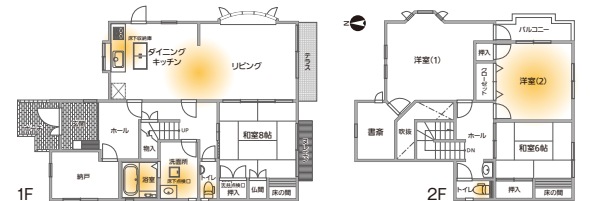

見本

300万円以上

近鉄グループ
商品券
20,000円分

近鉄のリフォームなら住まいをここまで変えられる 全面リフォーム

和室を洋室に、収納を増やしたり、外観も和風から洋風に。マンションならスケルトン状態から間取りの変更も可能な近鉄の技術力。

築24年を経た住宅が近鉄の技術力で生まれ変わりました。

近鉄なら信頼できる実績で納得のいくリフォームが実現します!

開放的なLDK空間をつくり、クロスや床材を一新し、キッチンや浴室も新しく、屋根・外壁も塗替えました。